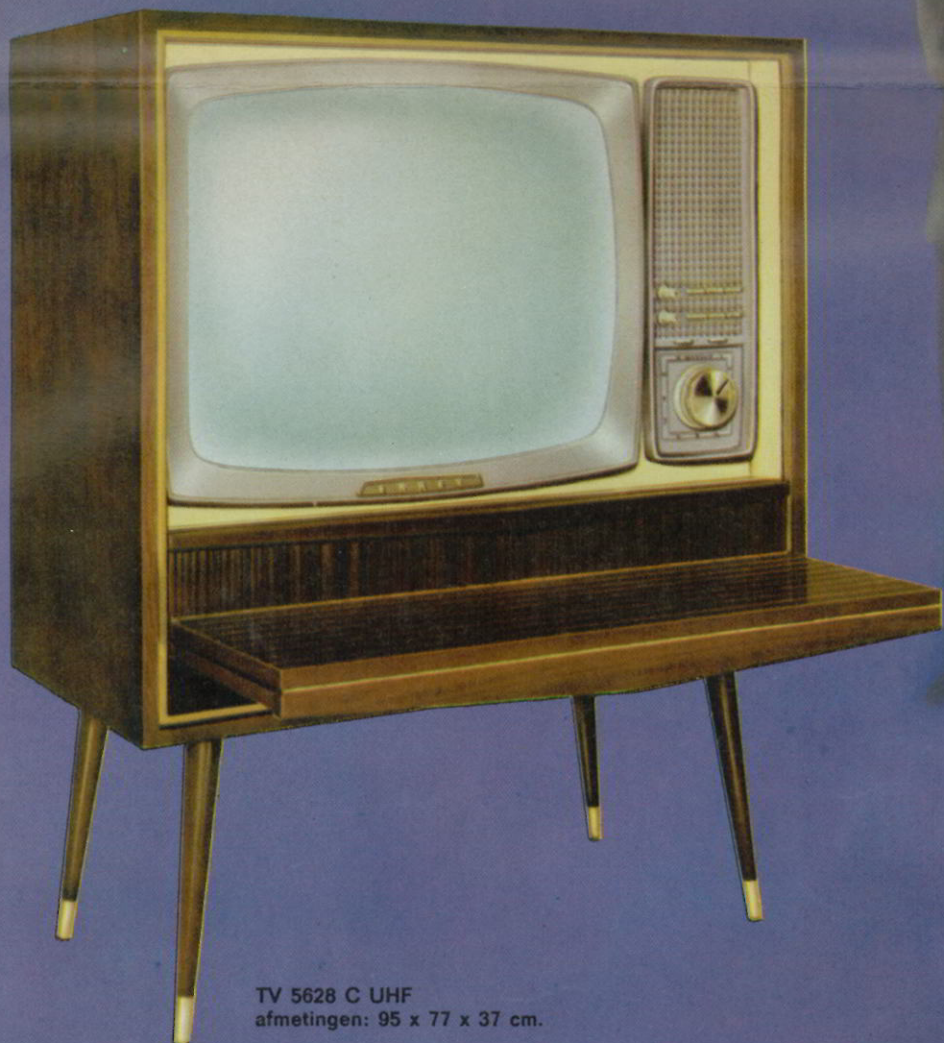

TV 5628 C UHF
afmetingen: 95 x 77 x 37 cm.