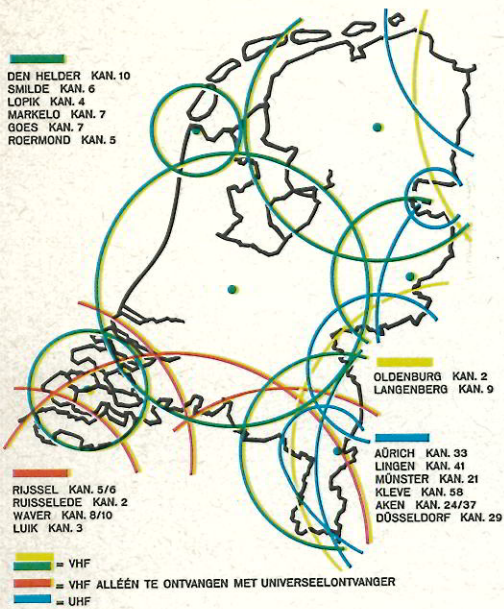

Dit kaartje toont de huidige mogelijkheden voor TV-ontvangst in Nederland. Het bereik van de zenders is bij benadering aangegeven. Zij kunnen variëren ten gevolge van plaatselijke omstandigheden.

Reikwijdte van de TV-zenders
VHF-band: kan. 2 t/m 11
UHF-band: kan. 21 t/m 60

VHF-ontvangst - 1 systeem (superontvanger)
VHF-ontvangst - 4 systemen (universeel-ontvanger)
UHF-ontvangst - super- of universeel-ontvanger, uitsluitend met UHF-eenheid.