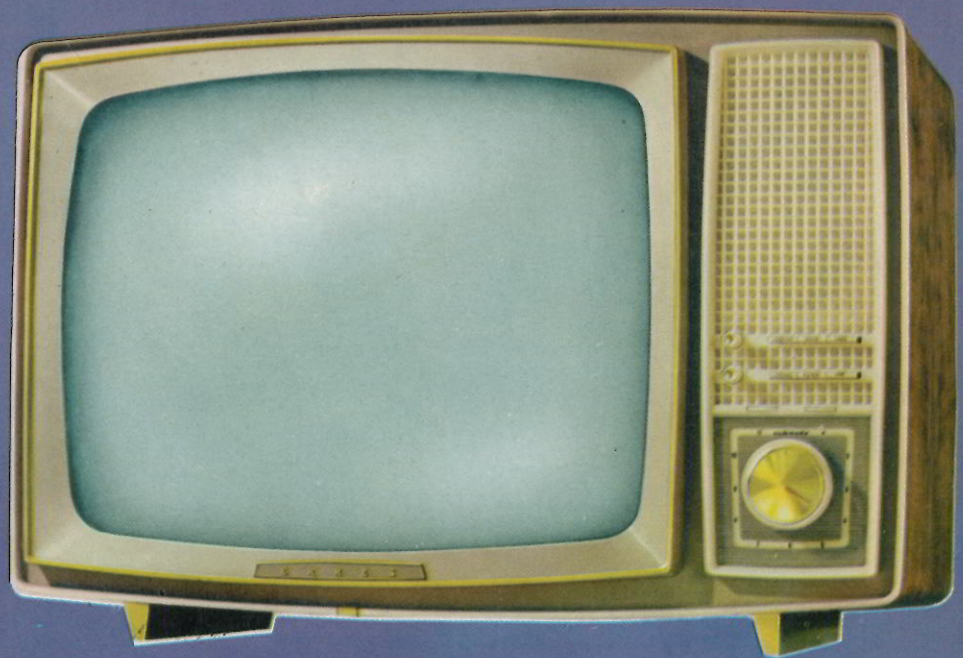

TV 5628 (TV 5628 UHF) afmetingen: 72 x 51 x 32 cm
diepte van ventilerende achterkap: 7 cm.