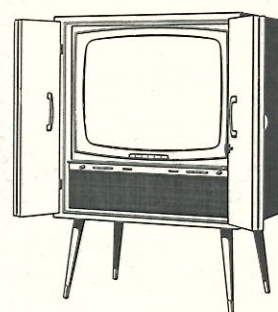

ERRES

59 cm SUPERONTVANGER TV 5625 C
(TV 5625 C UHF)

Deze ERRES TV-consolette is geheel naar de moderne opvattingen van stijl en vormgeving gebouwd. Het apparaat kan naar verkiezing afgesloten worden door middel van twee harmonikadeurtjes, welke het voordeel hebben dat bij het openen en sluiten minder ruimte nodig is dan met deuren uit één stuk. Bovendien is de kans op beschadiging hierdoor zeer gering. Tevens wordt door de mogelijkheid om de kast af te sluiten voorkomen, dat een eenmaal gegeven instelling zou worden verstoord. Dank zij de prachtige klankkast is het geluid bijzonder rijk en vol. Een toestel met opvallende kwaliteiten.

In parelglanzend Zweeds naturel uitgevoerd.