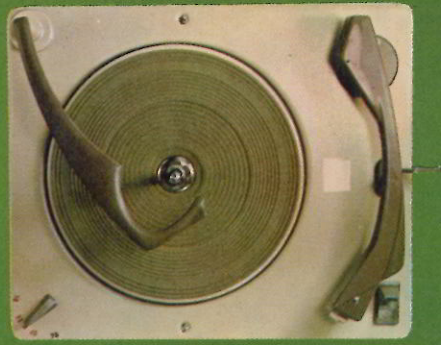

Te leveren in hoogglanzend gepolitoerd notenhout of in parelglanzend Zweeds naturel.

59 cm SUPERONTVANGER TV 5626 C UHF

Een joyeuze ERRES-console met een geheel eigen stijl. Dit blijkt o.m. uit de verticale afsluiting met een tweedelig uitzetluik, waardoor dit toestel ook als salonmeubel een aanwinst is. Alle bedieningsorganen zijn binnen het bereik van één hand samengebracht in het paneel naast het beeldscherm. De naar voren gerichte 20 x 15 cm luidspreker zorgt voor een rechtstreekse overdracht van het geluid, terwijl de ook hierin toegepaste automaten U een briljant, stabiel en storingvrij beeld geven. Kast in donker notenhout met hoogglanzend voorluik.

Ook te leveren met schuine poten.

59 cm SUPERONTVANGER TV 5636 UHF

Een markant voorbeeld van ERRES precisie in vormgeving en techniek. Het gestileerde, rustige front en de moderne lijn maken dat dit toestel ook als meubel een genot is om te zien. De bedieningsorganen, die U regelmatig gebruikt, zijn samengebracht in een schitterend afgewerkt paneel, waardoor het instellen van beeld en geluid nog eenvoudiger is geworden. Een zachte lichtindicatie aan de voorzijde van het paneel toont duidelijk welk systeem ingeschakeld is. Door de toepassing van de nieuwste transistors in het geluidsgedeelte, is door