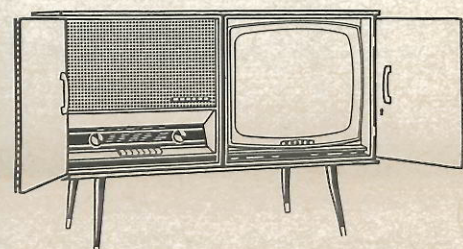

TR 5615/6 UHF (TR 5615/6 W UHF)

Een bijzondere luxe straalt van dit verfijnde meubel, waarin radio en super TV-ontvanger zijn samengebracht. De harmonische verhoudingen zijn voortdurend een lust voor het oog; op meesterlijke wijze is een volmaakt evenwicht bereikt tussen stijlvolle vormgeving en technische doelmatigheid. Deze opvallende combinatie is ook te leveren als type TR 5615/6 W UHF met een platenwisselaar, welke elegant in het meubel wordt opgenomen.

In parelglanzend Zweeds naturel uitgevoerd.