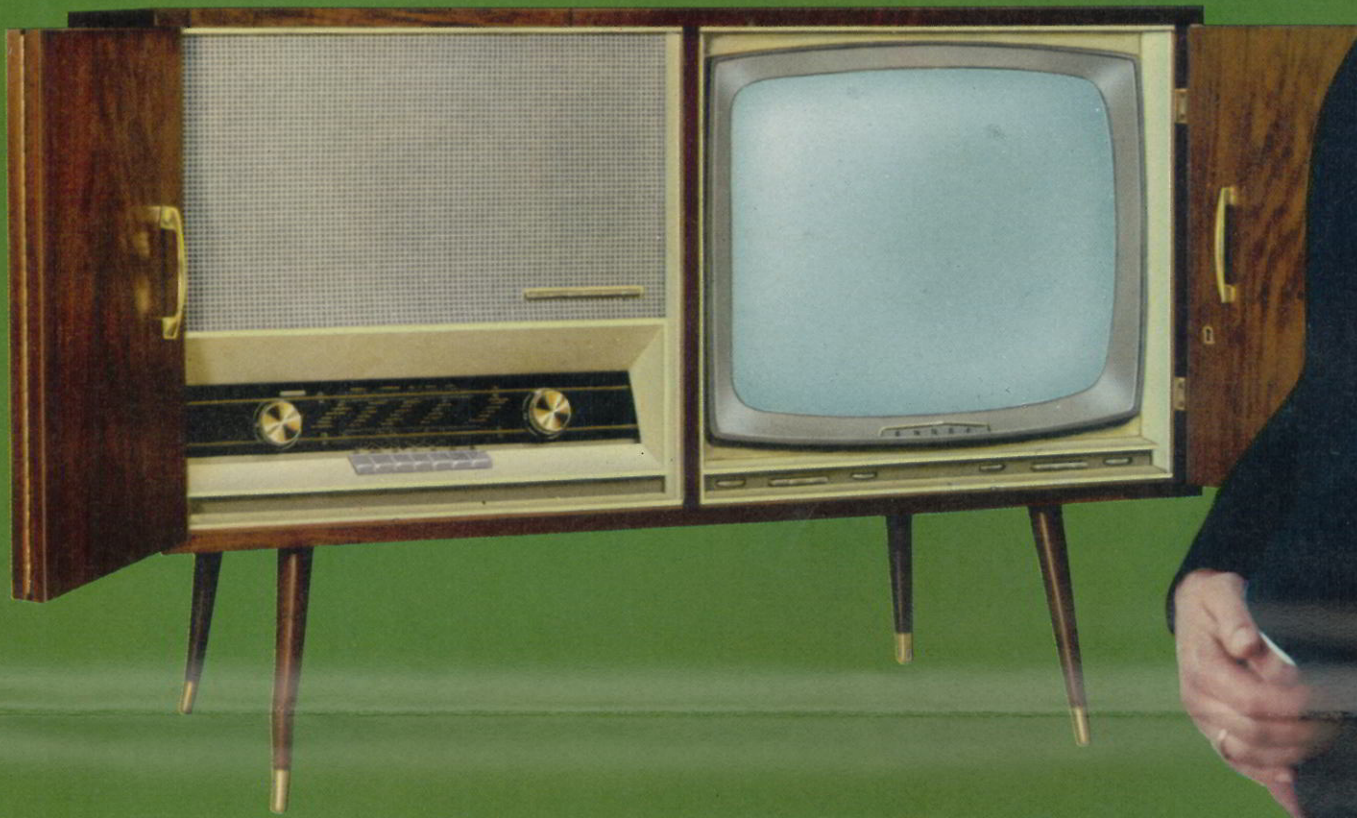

TR 5615/6 UHF (TR 5615/6 W UHF)
afmetingen: 120 x 82 x 44 cm.